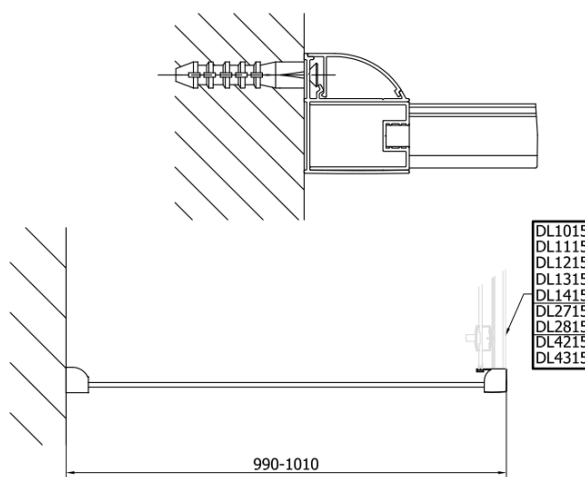

# Produktový list

Objednací kód: **DL1115DL3515**

**Lucis Line obdélníkový sprchový kout 1100x1000mm L/P varianta**

DL3515L

DL3515R

DL1115L

DL1115R